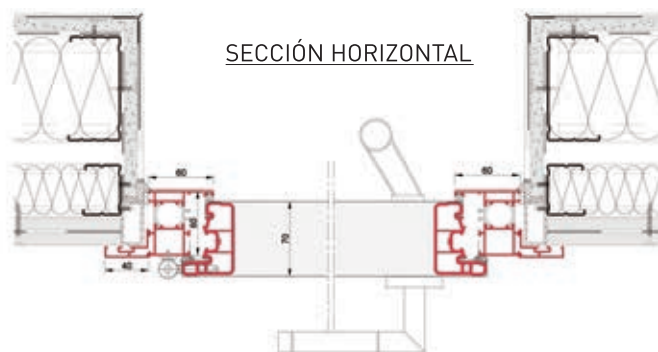

FICHA TÉCNICA

- Cremona con 6 puntos de cierre.
- Marco de aluminio con rotura de puente térmico.
- Marco de la hoja con polímero (aislamiento térmico óptimo)
- Triple vidrio 44.2/20/4/20/44.2 Mate por ambos lados
- Doble junta de estanqueidad (marco y hoja).
- Paneles según pedido (distintos modelos disponibles).
- Herrajes:
 - Cremona con bulones con cierre sobre el travesaño del batiente con bulón tipo champiñón antirrobo.
 - 1 cerradura de cilindro estándar con bulones excéntricos de cierre.
 - Cilindro estándar certificado – clase A.
 - Tres bisagras.
 - Batiente ajustable en tres posiciones.
 - Remate de suelo de 20 mm.
- Hoja monopanel de 70 mm de espesor